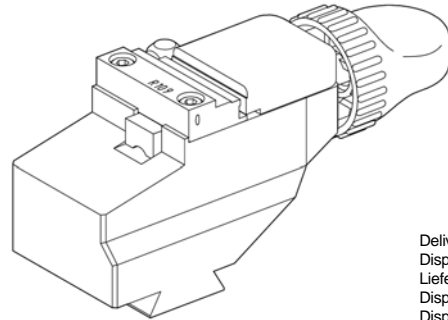

D742701ZB

R109 clamp
Morsetto R109
Spannbacke R109
Etaù R109
Mordaza R109
Mordente R109

Delivery time JULY 2013
Disponibilità LUGLIO 2013
Lieferbar JULI 2013
Disponibilité JUILLET 2013
Disponibilidad JULIO 2013
Disponibilidade JULHO 2013

OPTIONAL

1000 - 2000 - 3000 systems

D710776ZB

Cutter W205
Fresa W205
Fräser W205
Fraise W205
Fresa W205
Fresa W205

OPTIONAL

4000 system

D710776ZB

Cutter W205
Fresa W205
Fräser W205
Fraise W205
Fresa W205
Fresa W205

D742700ZB

Cutter W317
Fresa W317
Fräser W317
Fraise W317
Fresa W317
Fresa W317

Delivery time JULY 2013
Disponibilità LUGLIO 2013
Lieferbar JULI 2013
Disponibilité JUILLET 2013
Disponibilidad JULIO 2013
Disponibilidade JULHO 2013

Systems protected by a password issued by Silca on receipt of authorization.
Sistemi protetti da password rilasciata da Silca a fronte di autorizzazione.
Sysyeme geschützt durch von Silca geliefertes Password auf Genehmigung.
Systèmes protégés par un password qui est émis par Silca sur autorisation.
Sistemas protegidos por password que expide Silca contra autorización.
Sistemas protegidos por uma password emitida por Silca contra a autorização.

Starting from SKP Software version 19.3.7.51
Dalla versione Software SKP 19.3.7.51
Ab SKP Software Version 19.3.7.51
À partir du software SKP version 19.3.7.51
Desde software SKP versión 19.3.7.51
A partir da versão software SKP 19.3.7.51