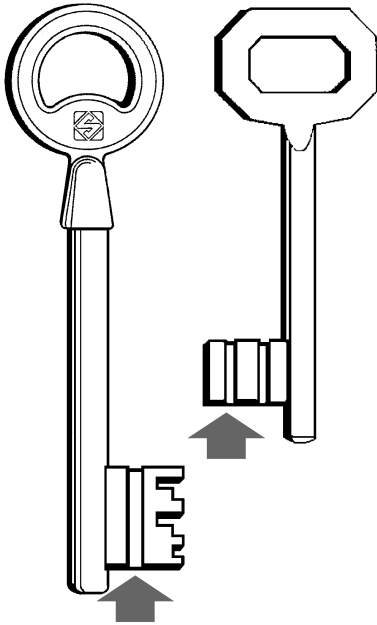

FASTBIT II

PER:

FOR:

Bullet wards

Tagli longitudinali su mappa

Vertikale Nuten auf dem Bart

**Entailles longitudinales
sur panneton**

**Cortes longitudinales
en el paletón**

**Cortes longitudinais
em palhetão**

OPTIONAL

D737681ZB

*Adapters for bullet wards
Adattatori per tagli longitudinali
Adapters für vertikale Nuten
Adaptateurs pour entailles longitudinales
Adaptadores para cortes longitudinales
Adaptadores para cortes longitudinais*