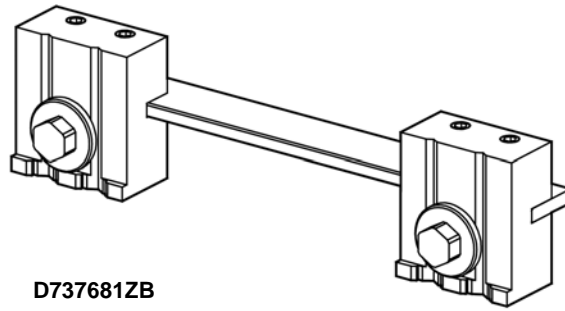

FASTBIT II

PER:

FOR:

Bullet wards

Tagli longitudinali su mappa

Vertikale Nuten auf dem Bart

**Entailles longitudinales
sur panneton**

**Cortes longitudinales
en el paletón**

**Cortes longitudinais
em palhetão**

OPTIONAL

D737681ZB

*Adapters for bullet wards
Adattatori per tagli longitudinali
Adapters für vertikale Nuten
Adaptateurs pour entailles longitudinales
Adaptadores para cortes longitudinales
Adaptadores para cortes longitudinais*